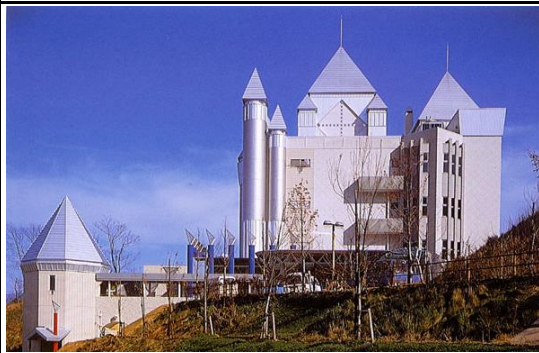

件名 ホテルプラザアネックス横手
 竣工 平成18年
 構造 鉄骨造

件名 高繁旅館
 竣工 平成8年
 構造 鉄骨造

件名 秋田ふるさと村 スノーホワイト城
 竣工 平成5年
 構造 鉄筋コンクリート造

件名 秋田銀行 横手家族寮
 竣工 平成2年
 構造 鉄筋コンクリート造

件名 ホテルサンルート横手
 (現：横手ステーションホテル)
 竣工 平成24年6月
 構造 鉄骨造