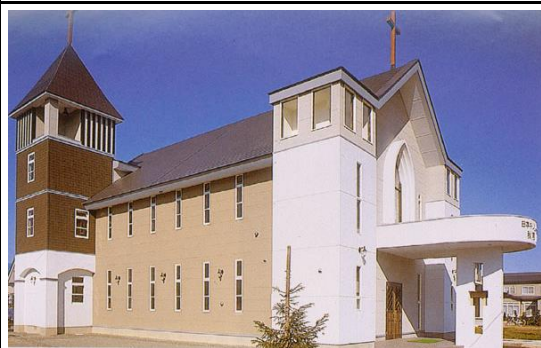

件名 春光寺 客殿・庫裏改修
 竣工 平成17年
 構造 木造

件名 光専寺 庫裏
 竣工 平成13年
 構造 鉄筋コンクリート造

件名 松雲寺 本堂位牌堂
 竣工 平成11年
 構造 木造

件名 日本キリスト教団秋南教会堂
 竣工 平成6年
 構造 木造

件名 光明寺
 竣工 昭和58年
 構造 鉄骨造

件名 傑作山 桃雲寺
竣工 昭和62年
構造 木造
