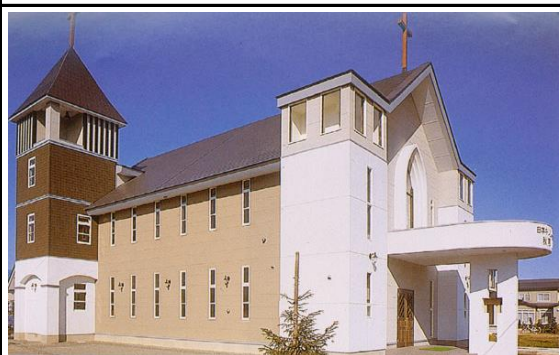

件名 春光寺 客殿・庫裏改修
 竣工 平成17年
 構造 木造

件名 光専寺 庫裏
 竣工 平成13年
 構造 鉄筋コンクリート造

件名 松雲寺 本堂位牌堂
 竣工 平成11年
 構造 木造

件名 日本キリスト教団秋南教会堂
 竣工 平成6年
 構造 木造

件名 光明寺
 竣工 昭和58年
 構造 鉄骨造

件名 傑作山 桃雲寺
竣工 昭和62年
構造 木造
